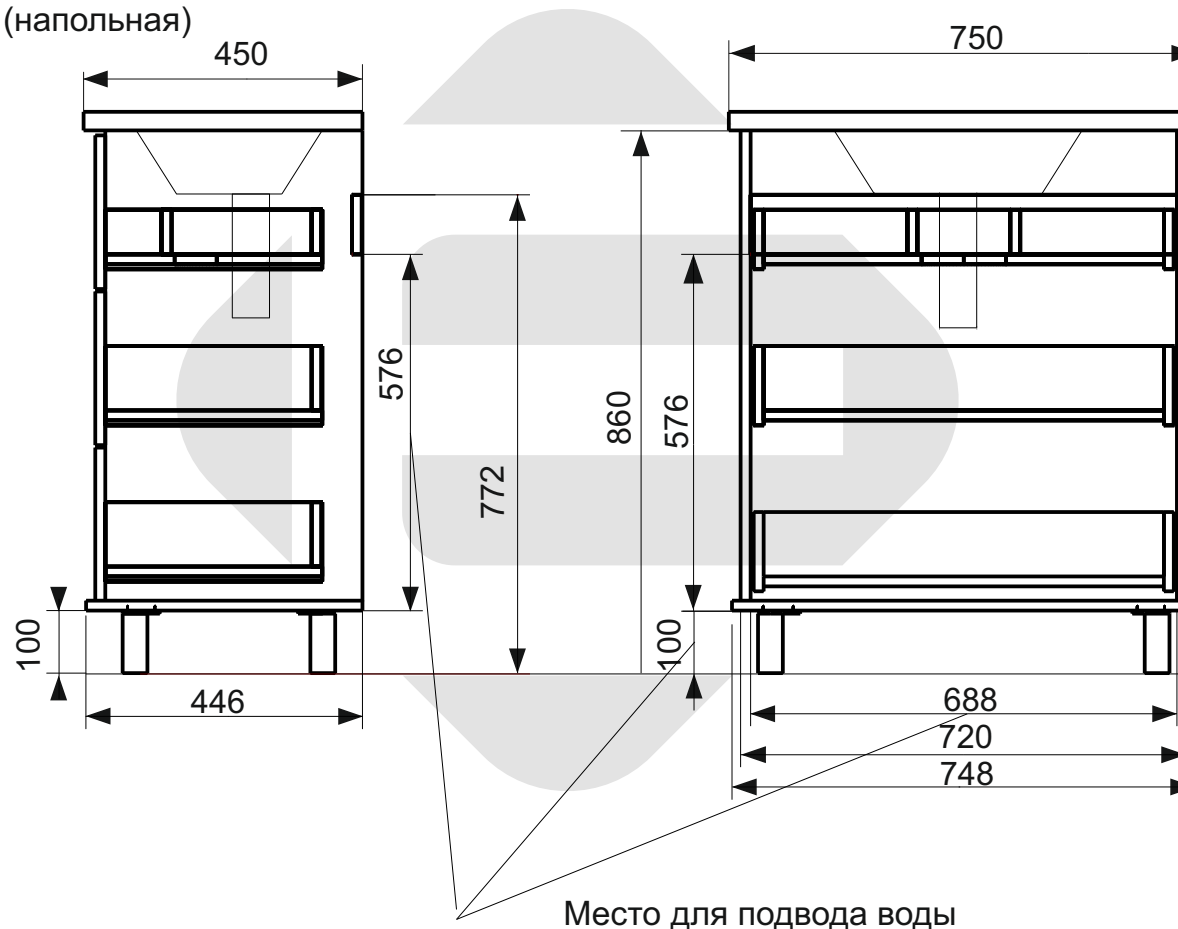

ESTET

г. Кострома, ул. Московская д. 105
тел. 8 (4942) 33 61 71

Тумба напольная Bali Classic 3 ящика(ШхГхВ) 748x446x860

Схема монтажа комплекта мебели
Подведения воды к тумбе
«Bali Classic 75» 3 ящика (напольная)

Вид справа

ПРОИЗВОДСТВО ИЗДЕЛИЙ ИЗ ЛИТЬЕВОГО МРАМОРА
мебель для ванных комнат серия BALI CLASSIC

ООО «ЭСТЕТ»